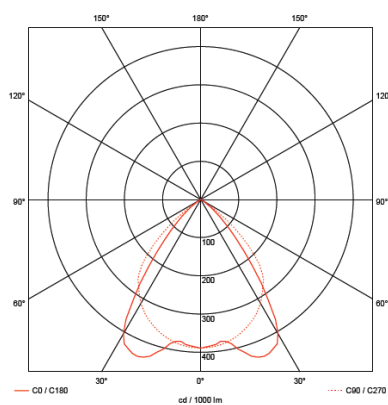

PRODUCT INFO

PRESTIGE + DARKLIGHT

basisverlichting CLIP-IN 45

- 600 x 600 mm.
- Inbouwhoogte 60 mm.
- Armatuur voorgekabeleerd met GST-3 stekker.
- Optie dimbaar.
- Armatuur voorzien van EVG ballast.
- Armatuur steeds voorzien van uitgelaserde tegel in dezelfde uitvoering van het plafond.
- Inclusief ophanging voor trimless plaatsing in het plafond.
- Om beschadiging te voorkomen is elke tegel voorzien van een eenvoudig te verwijderen folie.
- Standaardkleur metaalzilver of wit. Andere kleuren verkrijgbaar op aanvraag.

ceilux 45 3x14W	45130

 3xT5 - 14W
 5400Lm
 3000K of 4000K
 230V-50Hz
 EVG
 CE
 H=60 mm

NOT DIMMABLE EEI = A2

DIMMABLE EEI = A1