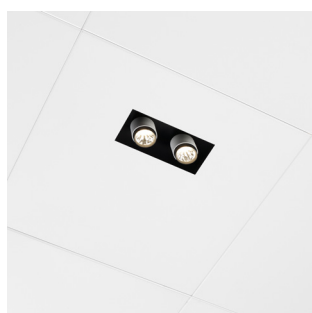

## CHROMA 2L

éclairage d'accentuation CLIP-IN 90

Ceilux clip-in 90	45219

- Combinaisons variées de couleur du spot avec noir, blanc et bronze garantie différentes options de personnalisation.
- Couleur standard gris argenté ou blanc. Autres couleurs disponible sur demande.
- Hauteur de montage 110 mm.
- Pour éviter les dégâts, chaque dalle est munie d'un film facile à enlever.
- Avec suspension pour fixation trimless dans le plafond.
- LED driver y compris.
- Orientable.
- Luminaire précâblé avec fiche GST-3.
- 600 x 600 mm.
- Ouverture de la dalle 220 x 100 mm.
- Tous les modules d'éclairage sont toujours équipés d'une dalle découpée au laser assortie au plafond.
- CRI >80 pour modules standards. Optionnellement des modules avec CRI>90 sont disponible.
- 1x2 SDCM
- L70/B0 - 50.000h

<math>\angle</math>  
 .....  
 24 W - 2600 lm  
 .....  
 Xicato XTM module 1300 lm  
 .....  
 230 V-50 Hz  
 .....  
 4P 220 x 100 mm  
 .....  
 H = 110 mm  
 .....