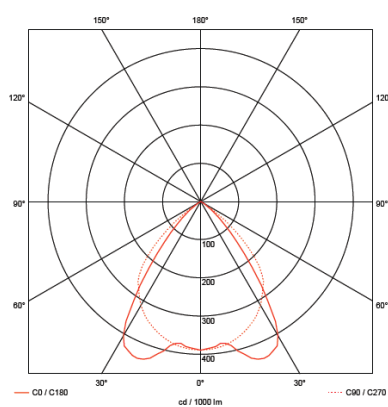

PRODUCT INFO

PRESTIGE + DARKLIGHT

basisverlichting CLIP - IN 90

- 600 x 600 mm.
- Inbouwhoogte 60 mm.
- Armatuur voorgekabeleerd met GST-3 stekker.
- Optie dimbaar.
- Armatuur voorzien van EVG ballast.
- Armatuur steeds voorzien van uitgelaserde tegel in dezelfde uitvoering van het plafond.
- Inclusief ophanging voor trimless plaatsing in het plafond.
- Om beschadiging te voorkomen is elke tegel voorzien van een eenvoudig te verwijderen folie.
- Standaardkleur metaalzilver of wit. Andere kleuren verkrijgbaar op aanvraag.

ceilux 90 3x14W	45130

 3xT5 - 14W
 5400Lm
 3000K of 4000K
 230V-50Hz
 EVG
 CE
 H=60 mm

NOT DIMMABLE EEI = A2

DIMMABLE EEI = A1