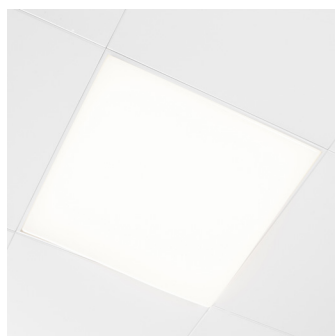

PRODUCT INFO

ALPHA H

alpha LAY-IN FLAT - DROP - COLORLINE

47202C

hoekpaneel

- Hoekpaneel.
- Vervaardigd uit 3 mm thermisch gevormde kunststof.
- Wordt verlicht met de afzonderlijk te bestellen lichtmodule (art. 46170). Deze kan eveneens dimbaar aangeleverd worden (art. 46171).

■ Alpha H ■ Alpha L

- De verschillende ALPHA-panels geven u de vrijheid in het creëren van diverse composities. Bovenstaande voorbeelden geven enkele toepassingen van wand-, contour- en lijnverlichting. Gekoppeld aan een lichtsturing maakt de ALPHA iedere ruimte tot een uniek concept.