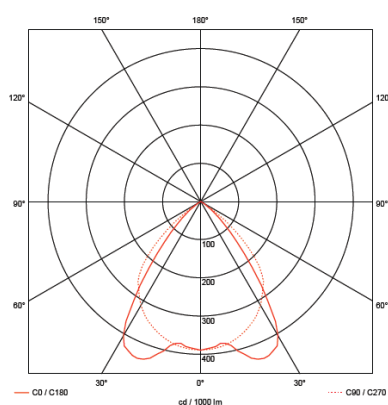

NOT DIMMABLE EEI = A2

DIMMABLE EEI = A1