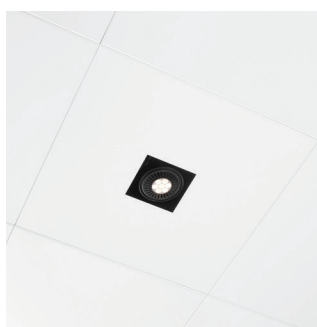

PRODUCT INFO

1XAR111
accentverlichting LAY-IN

- 600 x 600 mm.
- Opening tegel 140 x 140 mm.
- Inbouwhoogte 95 mm.
- Armatuur voorgekabeleerd met GST-3 stekker.
- Optie dimbaar.
- Armatuur steeds voorzien van uitgelaserde tegel in dezelfde uitvoering van het plafond.
- Inclusief ophanging voor trimless plaatsing in het plafond.
- Elektronische transformator inbegrepen.
- Om beschadiging te voorkomen is elke tegel voorzien van een eenvoudig te verwijderen
- Richtbaar.
- Standaardkleur metaalzilver of wit. Andere kleuren verkrijgbaar op vraag.

ceilux lay-in	46120

 QR111LP 35-50-75-100W
 G53
 230V-50Hz
 TE
 CE
 140 x 140 mm
 H=95 mm